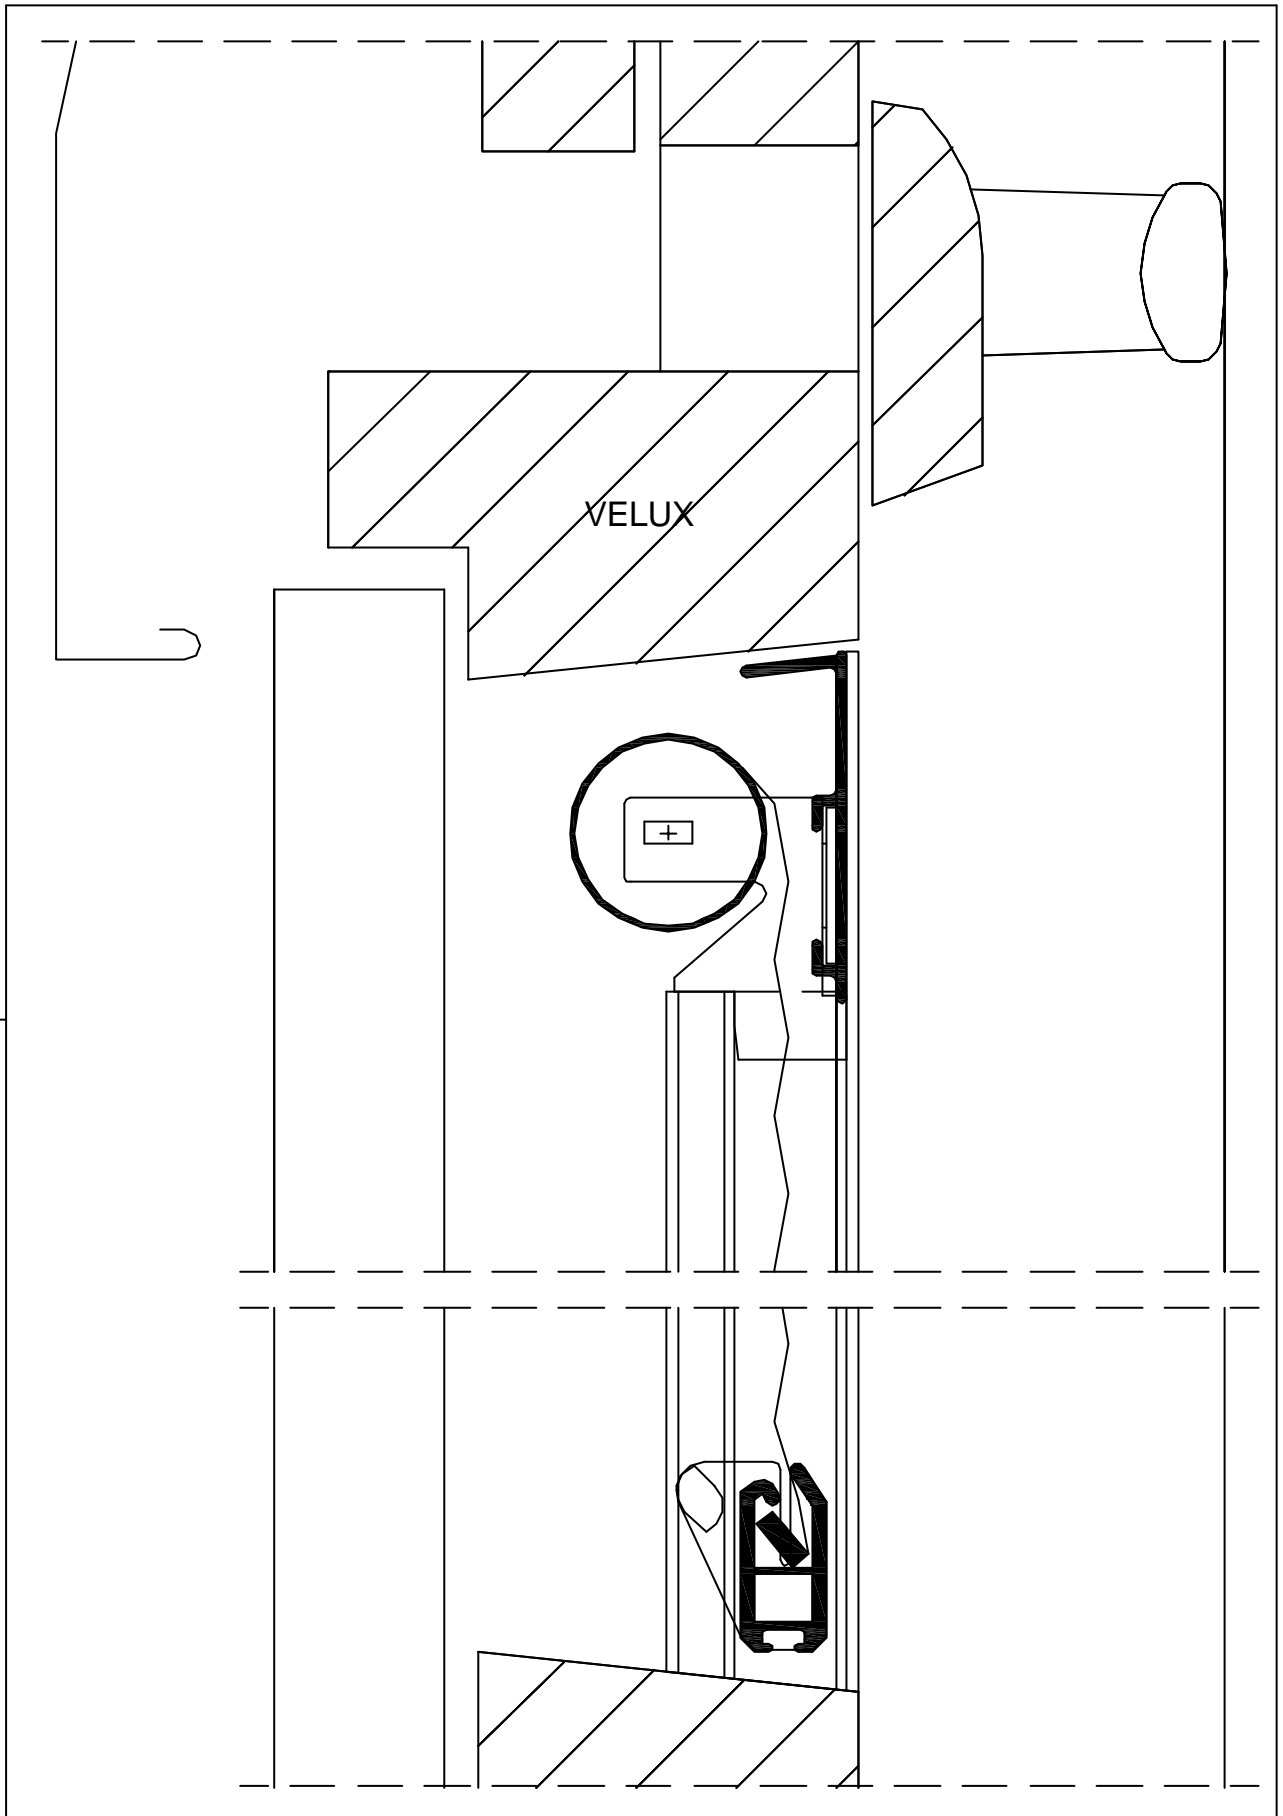

Stand: 04.03

M= 1:1

Glasleistenmontage (GL)
Velux
Stoprollo

HANKO GmbH & Co. KEG, Enzelsdorf 25a A-9132 Gallizien
Tel: 0043 4221 2878 Fax: 0043 4221 2878 - 20
Internet: www.folie-rollo.com e-mail: office.hanko@folie-rollo.com