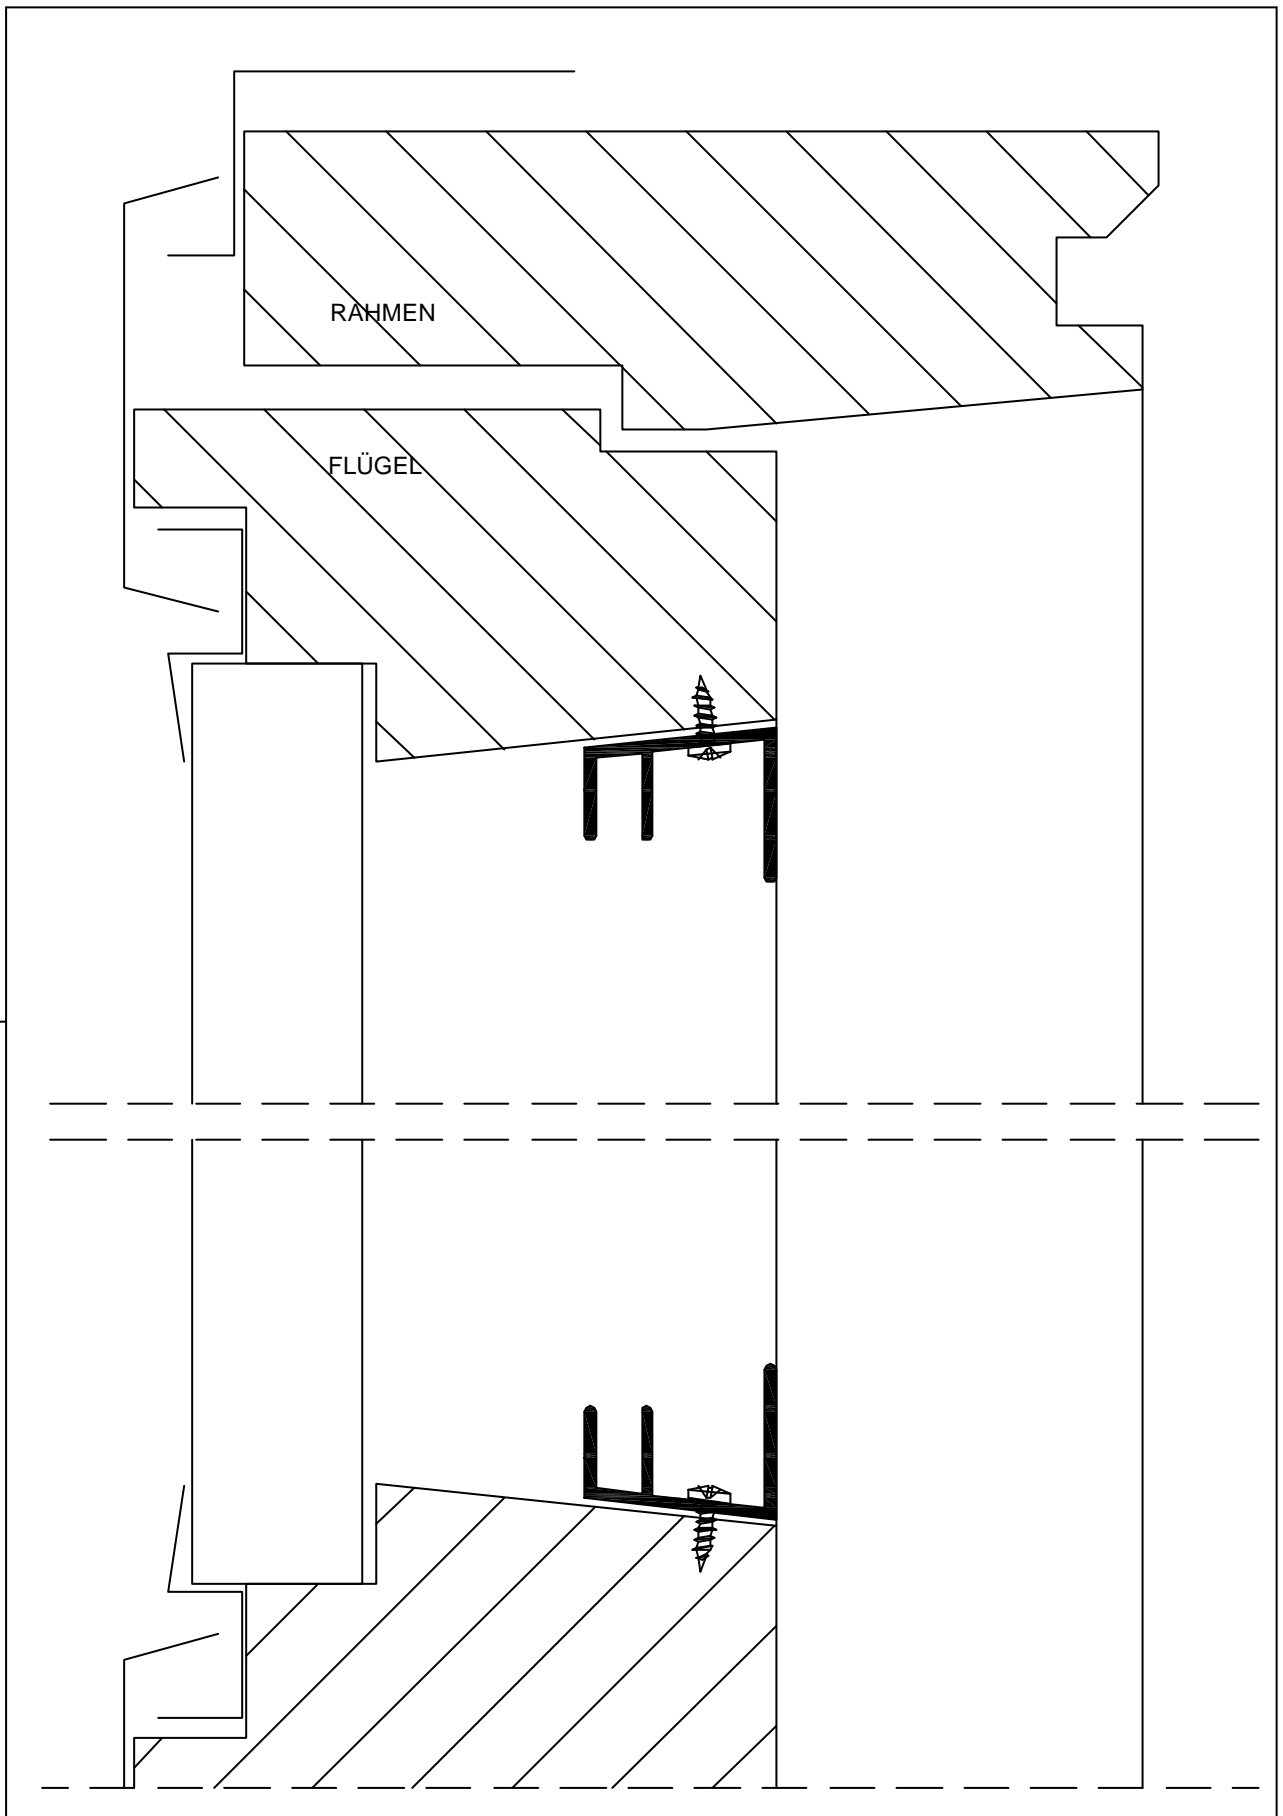

Stand: 04.03

M= 1:1

Glasleistenmontage (GL)
Führungsschienen
Stoprollo

HANKO GmbH & Co. KEG, Einzelsdorf 25a A-9132 Gallizien
Tel: 0043 4221 2878 Fax: 0043 4221 2878 - 20
Internet: www.folie-rollo.com e-mail: office.hanko@folie-rollo.com