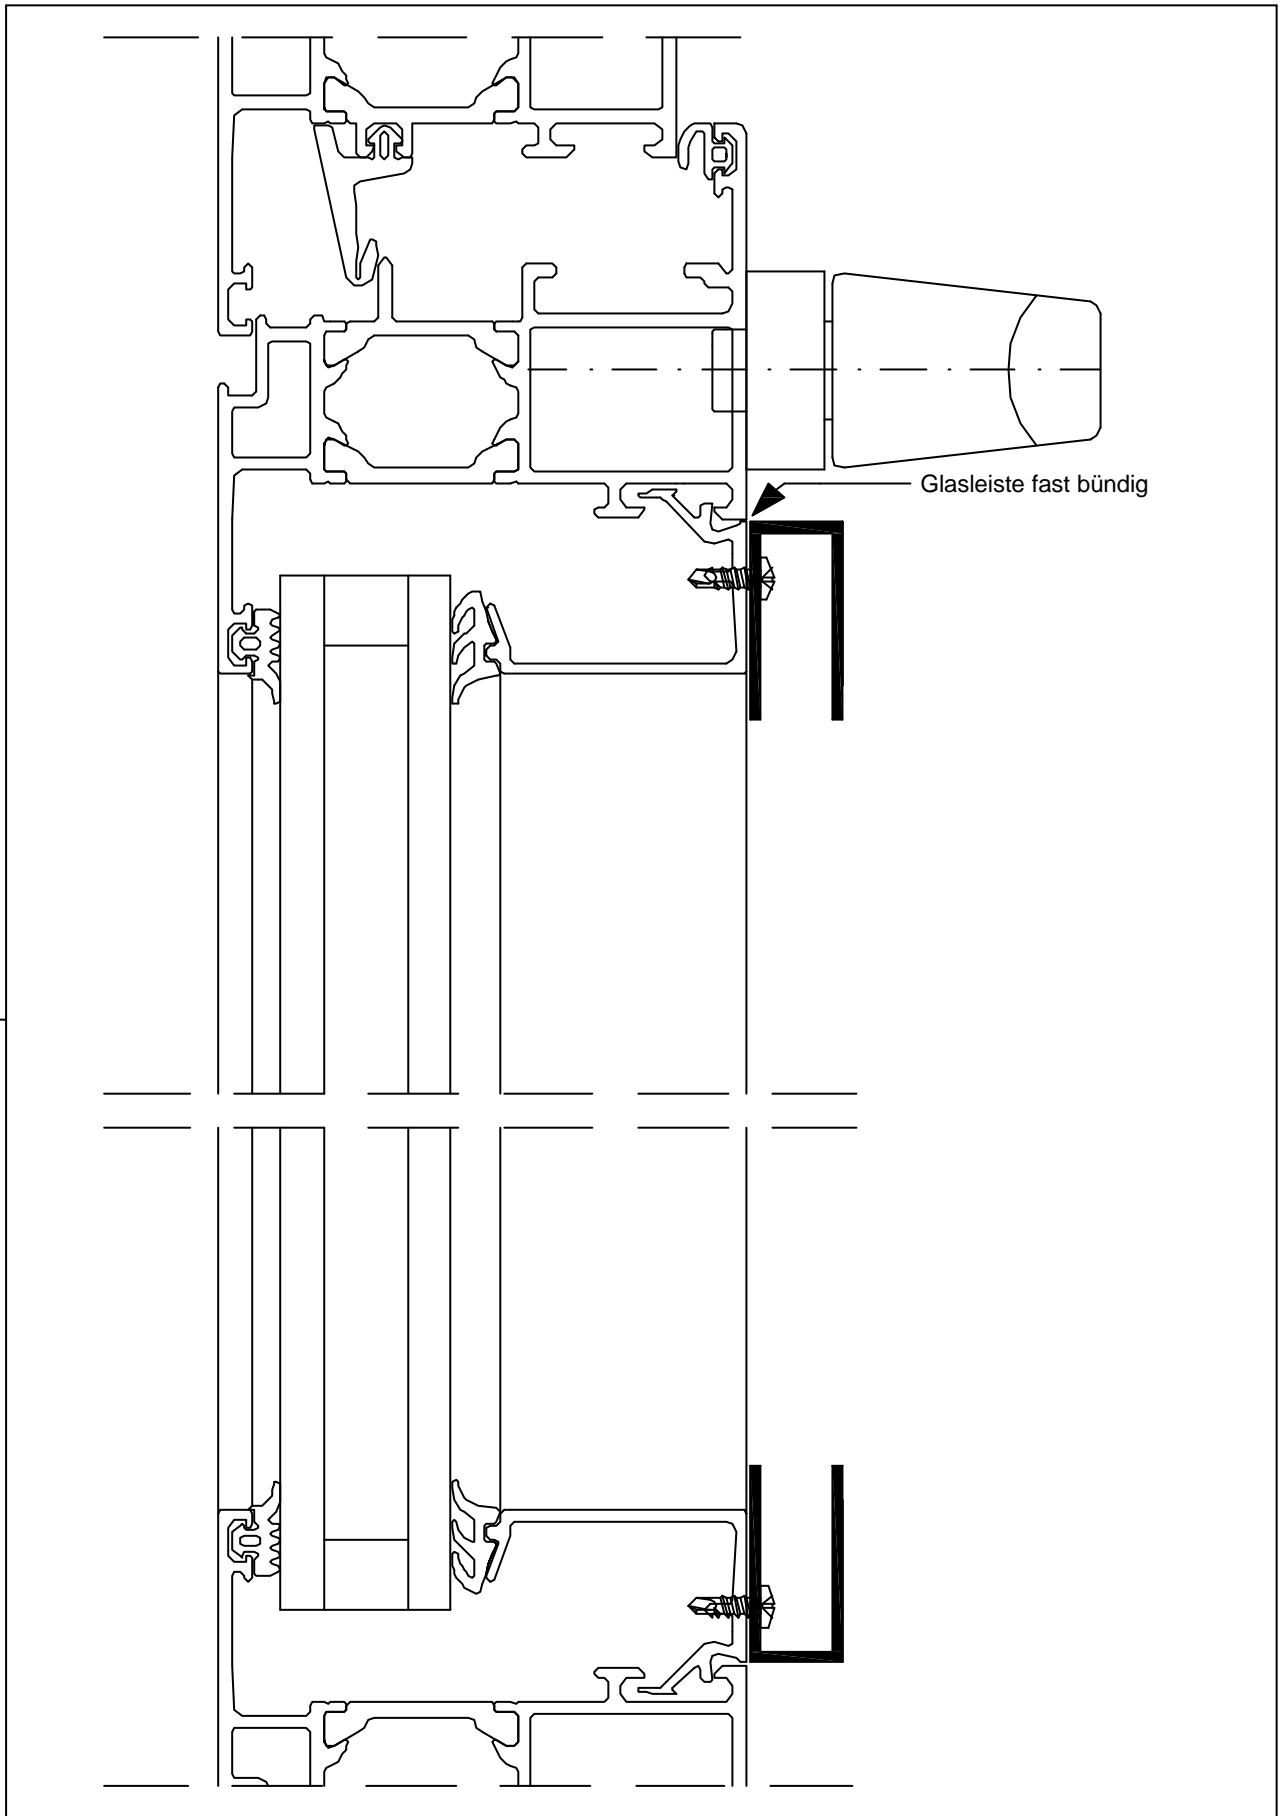

Stand: 04.03

M= 1:1

**Glasleistenmontage (GL)
Führungsschienen**

HANKO GmbH & Co. KEG, Einzelsdorf 25a A-9132 Gallizien
Tel: 0043 4221 2878 Fax: 0043 4221 2878 - 20
Internet: folie-rollo.com e-mail: office.hanko@folie-rollo.com