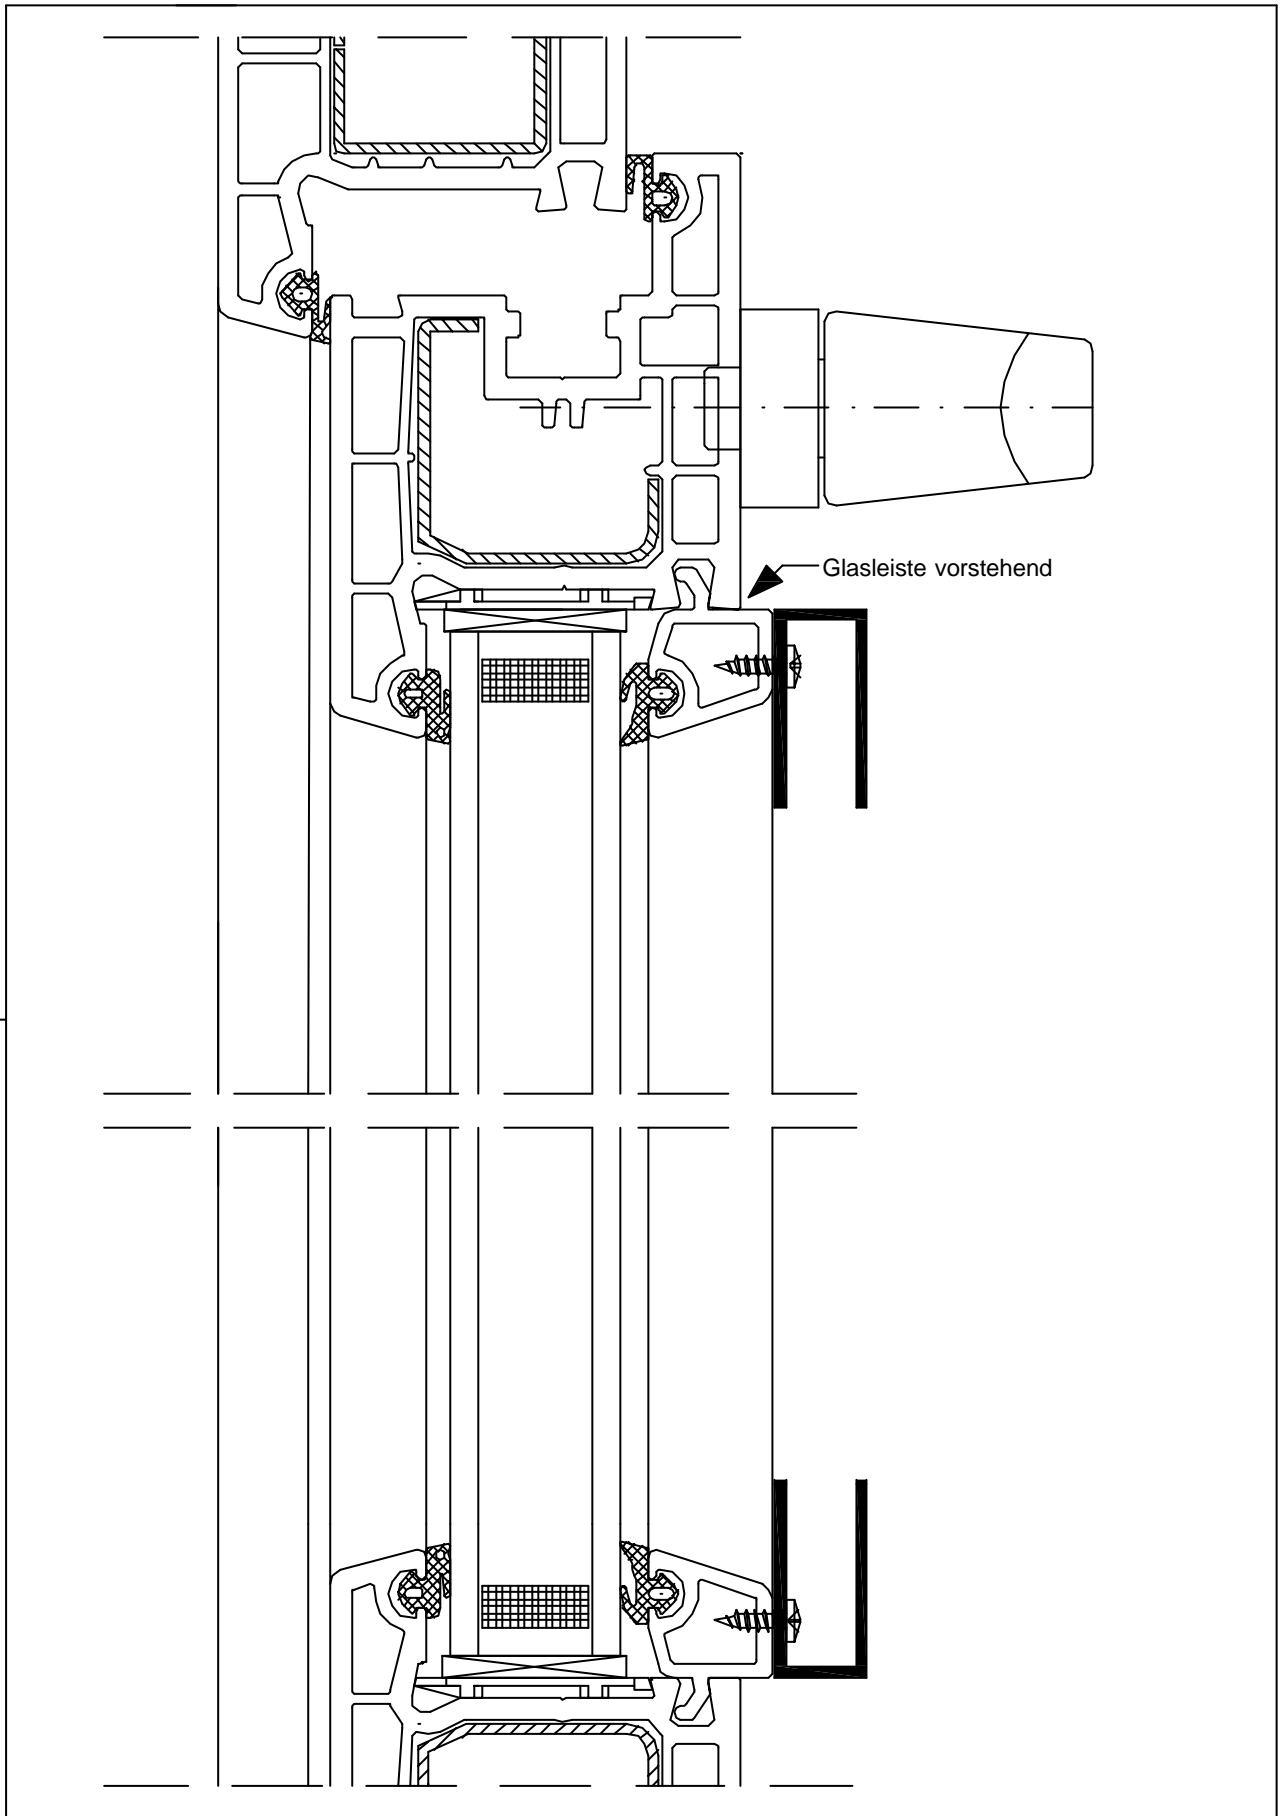

Stand: 04.03

M= 1:1

Flügelmontage (FL)
Führungsschienen

HANKO GmbH & Co. KEG, Enzelsdorf 25a A-9132 Gallizien
Tel: 0043 4221 2878 Fax: 0043 4221 2878 - 20
Internet: www.folie-rollo.com e-mail: office.hanko@folie-rollo.com